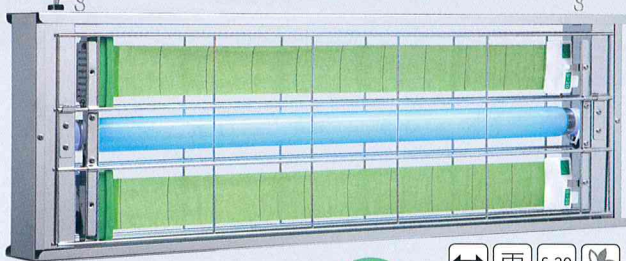

MPX-2000シリーズ (吊下型)

両面誘引型・目隠しなし

MPX-2000

31,800円 (税抜価格)

オールステンレス製のMPX-2000シリーズの標準タイプです。

進化する2000シリーズ

お客様の用途にあわせて様々なバリエーションをご用意致しております。確かな捕虫力をぜひお試しください。

- たて型
- よこ型
- 両面誘引型
- 片面誘引型
- 両面目隠し
- 片面目隠し
- 目隠しなし
- S-20 捕虫紙サイズ

商品価格には、消費税は含まれておりません。