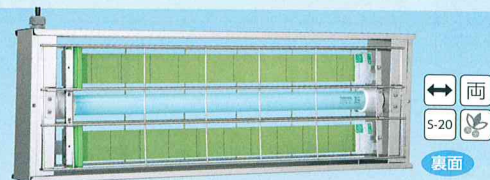

**十切れにくくなりました**

ムシボン捕虫紙は、紙の引っ張り強度を大幅に強化し、非常に切れにくくなっています。

**防水防湿形**

**MPX-2000-IPシリーズ (防水・防湿形)**

- あらゆる方向からのジェット噴流に耐えられる防水性能
- 湿度90%RH以上に耐えられる防湿性能

両面誘引型・目隠しなし

**MPX-2000-IP**  
【吊下型】

オープン価格 IPシリーズの標準タイプです。

片面誘引型・目隠しなし

**MPX-2000K-IP**  
【よこ型/壁付型】

オープン価格

片面誘引型・目隠しなし

**MPX-2000T-IP**  
【たて型/壁付型】

オープン価格

**壁付型**

**MPX-2000Kシリーズ・2000Tシリーズ (壁付型)**