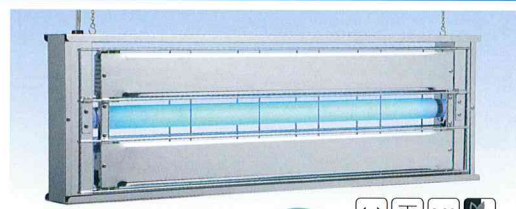

両面誘引型・片面目隠し

MPX-2000DXA
36,800円 (税抜価格)

人目につきやすい面の捕虫紙に付着した虫が見えず、いつも清潔に見える目隠しタイプです。