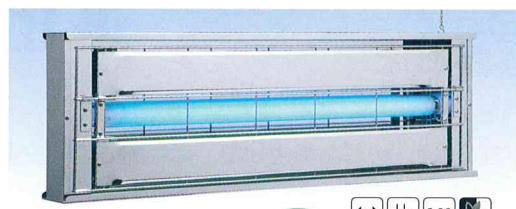

片面誘引型・片面目隠し

MPX-2000SDX
39,800円 (税抜価格)

片面型で誘虫灯の光が外に漏れず、誘虫面は捕虫紙を目隠ししていつも清潔に見える目隠しタイプです。