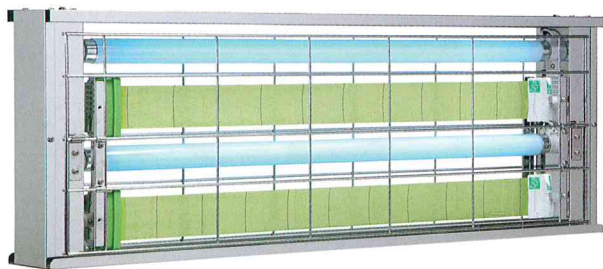

衛生環境を先取る

BenHar

HACCP・AIB対応
モニタリングに最適

MPX-7000

大量捕獲で

MP-8000

逃がさない。

粘着式捕虫器 **MPX-7000**

ハイパワー40Wクラス(ムシポン専用ランプ2本)

+

強力なムシポン捕虫紙2本で大量捕獲!

MP-7000シリーズがモデルチェンジ。格子の着脱がおよそ**40%**簡単になりました。壁直付けタイプも登場。オールステンレス(SUS304)。
※当社比。保護格子の連続着脱試験による。

省エネ 36Wの消費電力で40Wクラスの誘引力

●ダブルの誘虫灯効果で誘引力UPの大量捕獲タイプ

粘着式捕虫器 **MP-8000**

ムシポンシリーズの最上位機種。

下部のランプが機体を程よく温めるので大型ハエの捕獲に最適!

ムシポン捕虫紙(粘着力)と受皿シート(接着力)の組み合わせで、誘い込んだ昆虫を強力に捕獲。イエバエなどの大型の昆虫もしっかり捕獲します。

省エネ 36Wの消費電力で40Wクラスの誘引力

●光+熱で大型昆虫にも対応した大量捕獲タイプ

ムシポン®の捕虫器が優れている理由。

業界最高水準

飛翔昆虫の捕獲に最も適した器具設計と、強力なムシポン捕虫紙[※]で抜群の捕獲力。