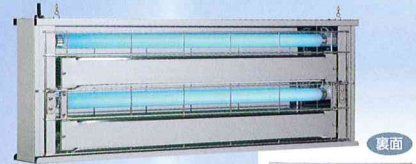

片面誘引型
目隠しあり
MPX-7000SDX
42,800円 (税抜価格)

片面型で誘虫灯の光が外に漏れず、誘虫面は捕虫紙を目隠ししていつも清潔に見えます。