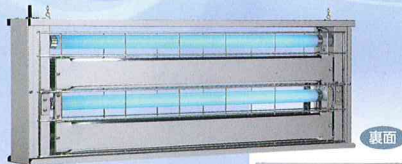

人目につきやすい面の捕虫紙に付着した虫が見えず、いつも清潔に見える目隠しタイプです。

片面誘引型
目隠しなし
MPX-7000DXB
39,800円 (税抜価格)

裏面が完全に遮蔽されているのでランプの光が外に漏れず、窓際などに余計な虫を寄せ付けません。

片面誘引型
目隠しあり
MPX-7000SDX
42,800円 (税抜価格)

片面型で誘虫灯の光が外に漏れず、誘虫面は捕虫紙を目隠ししていつも清潔に見えます。

両面誘引型
両面目隠し
MPX-7000DXAA
42,800円 (税抜価格)

両面とも捕虫紙に付いた虫が見えず、清潔感があり設置場所を選びません。

MPX-7000Kシリーズ

片面誘引型
目隠しなし
MPX-7000K
34,800円 (税抜価格)

壁面にピタッと直付けできるKシリーズの標準タイプです。

片面誘引型
目隠しあり
MPX-7000K-DXA
39,800円 (税抜価格)

捕虫紙に付着した虫が見えず、いつも清潔に見える目隠しタイプです。