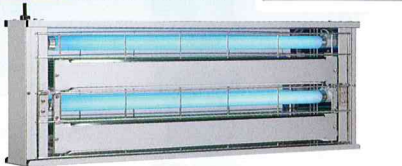

両面誘引型
両面目隠し
MPX-7000DXAA
42,800円 (税抜価格)

両面とも捕虫紙に付いた虫が見えず、清潔感があり設置場所を選びません。

MPX-7000Kシリーズ

片面誘引型
目隠しなし
MPX-7000K
34,800円 (税抜価格)

壁面にピタッと直付けできるKシリーズの標準タイプです。

片面誘引型
目隠しあり
MPX-7000K-DXA
39,800円 (税抜価格)

捕虫紙に付着した虫が見えず、いつも清潔に見える目隠しタイプです。